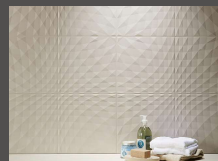

エコカラットは、ニオイ成分や有害物質を吸着・低減し、調湿性能により加湿・除湿もできる壁材です。デザイン性も兼ね備え、常にきれいな空気で快適に過ごせます。

6タイプからお選びいただけます(カラーセレクトも可能です)

パールマスクII

カムウッド

レイヤーミックス

ラフゾン

ストーンII

ニュートランス