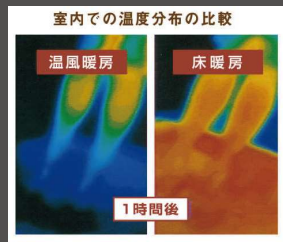

※キッチンの画像はイメージで実際のものとは異なります。※床暖房は電気式になります。※施工に伴い条件がございます。詳しくはスタッフへお尋ねください。

② キッチンフィオレストーン天板

キッチンの天板を主成分が天然水晶であるフィオレストーンに変更できます。フィオレストーンは天然石特有の高級感・光沢感がありながら、硬度が高いため傷がつきにくく、水分、汚れも染み込みにくいので衛生的です。

4色からお選びいただけます