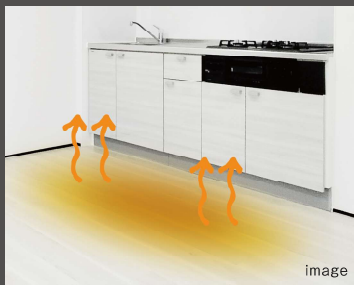

PLUS 1 SELECT

選べる設備でグレードアップ

通常のセレクトプランに加え、豪華な設備セレクトをご用意しました。

下記**5**つの中から**無料**で1つお選びいただけます。

早期ご成約特典 [5月末まで]

① 床暖房(キッチン)

キッチンに床暖房を設置することができます。床暖房は機械本体やコードが室内に出ないので、コードに引っかかる心配もなく安心です。冬場でも足元からじんわりと暖まりお料理も快適に行えます。

※キッチンの画像はイメージで実際のものとは異なります。※床暖房は電気式になります。※施工に伴い条件がございます。詳しくはスタッフへお尋ねください。

② キッチンフィオレストーン天板

キッチンの天板を主成分が天然水晶であるフィオレストーンに変更できます。フィオレストーンは天然石特有の高級感・光沢感がありながら、硬度が高いため傷がつきにくく、水分、汚れも染み込みにくいので衛生的です。

4色からお選びいただけます

ローズグレイ

ミスティブラック

オートミールテイスト

シュガーロック

※キッチンの画像はオプションを含んだイメージで、キッチン天板のみが対象となります。

③ カップボード(下台のみ)

キッチンにお皿やカップ類などの食器を収納できるカップボードを設置することができます。左右収納になっているタイプと片面に家電が収納できるタイプの2タイプからお選びいただけます。

2タイプからお選びいただけます

セパレートタイプ

家電収納スペースタイプ

④ キッチンコンログレードアップ

キッチンのコンロをグレードアップできます。ガスコンロではグリルの性能が上がるので調理の幅が広がり、IHクッキングヒーターでは左側に大きなサイズで高性能なIHが搭載されるので、効率よく美味しい調理が行えます。

2タイプからお選びいただけます

ビルトインガスコンロ

IHクッキングヒーター

⑤ 壁面エコカラット